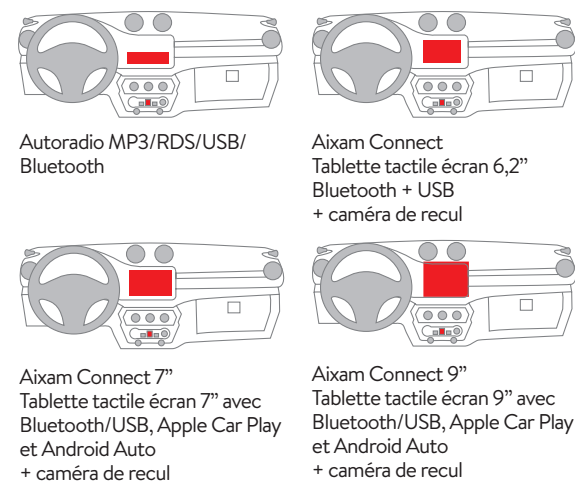

RADIO & TABLETTES MULTIMEDIA COMPATIBLES DAB**

Combiné avec écran TFT matrice active 3.5" :
meilleure lisibilité des messages de sécurité et
aide à la conduite en temps réel.

* Selon finition
** Radio Numérique Terrestre