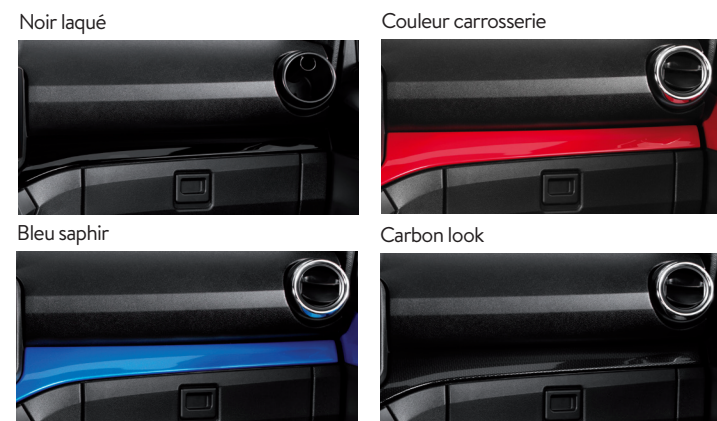

COULEURS CARROSSERIE

Blanc pur	Bleu saphir	Noir métallisé	Rouge nacré	Bleu colvert
PACK GTO	SPORT toit noir brillant PACK GTO toit noir brillant	PACK GTO	SPORT* toit noir brillant PACK GTO toit noir brillant	PACK toit gris argent SPORT GTO
Gris argent métallisé	Gris titane métallisé	Blanc nacré	Acier mat	
PACK GTO	SPORT PACK GTO	SPORT* toit noir brillant PACK GTO toit noir brillant	PACK GTO*	SPORT toit noir brillant

* Couleurs en option

JANTES

Roues en acier 145/70R13	Roues en alliage 14" argent style « Rotor » 155/65/R14	Roues en alliage 15" noires style « Seven » 155/60/R15	Roues en alliage 16" noires diamantées style « GT » 165/45/R16

PACKS INSERTS DÉCORATIFS TABLEAU DE BORD ET PORTIÈRES*